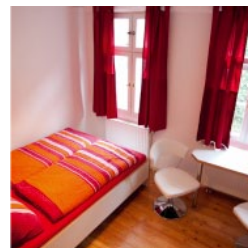

Preise

1-2 Personen	79 € / Nacht
je weitere Person	18 € / Nacht
Endreinigung	40 €

Eine Preisabsprache bei längerem Aufenthalt ist jederzeit möglich.

Die Ferienwohnung steht auch Monteuren zur Verfügung.

Die obige Angabe ist nicht als Preisverzeichnis zu verstehen. Die Endpreise (inkl. der oben separat aufgeführten Endreinigung) erhalten Sie von uns bei Buchungsanfrage nochmals schriftlich oder mündlich mitgeteilt.

Leider sind wir aufgrund rechtlicher Urteile gezwungen, diesen Zusatz hinzu zufügen. Wir bitten um Ihr Verständnis.

INHABER: MARGARETA ALT
TELEFON: +49 (0951) 5 19 34 24
MOBIL: +49 (0177) 6 12 12 09
FAX: +49 (0951) 5 19 15 48
E-MAIL: KONTAKT@FERIENBAMBERG.DE
WEB: WWW.FERIENBAMBERG.DE